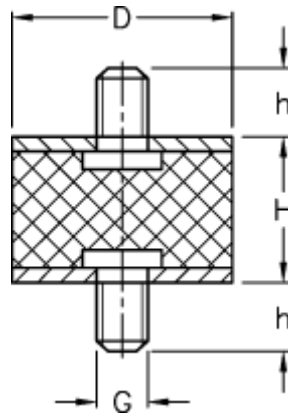

Varenummer: 51101225006110
Beskrivelse: KLEE Vibrationsdæmper type 1
50-30-1, M10x28/M10x28, NR - 57 shore

Mål

D = 50
G = M10
h = 28
H = 30